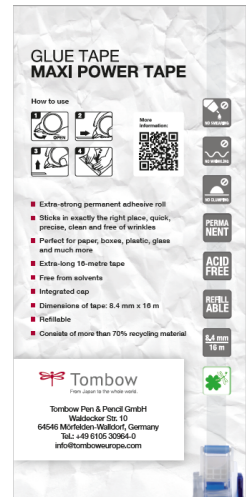

Art.: L-WSPK-__
Languages: DE, EN, FR

Tombow

From Japan to the whole world.

FLYER CARDS

AirPress Pen

Art.: L-AP-__
Languages: EN, DE

Maxi Power Tape

Art.: L-IP-__
Languages: DE, EN